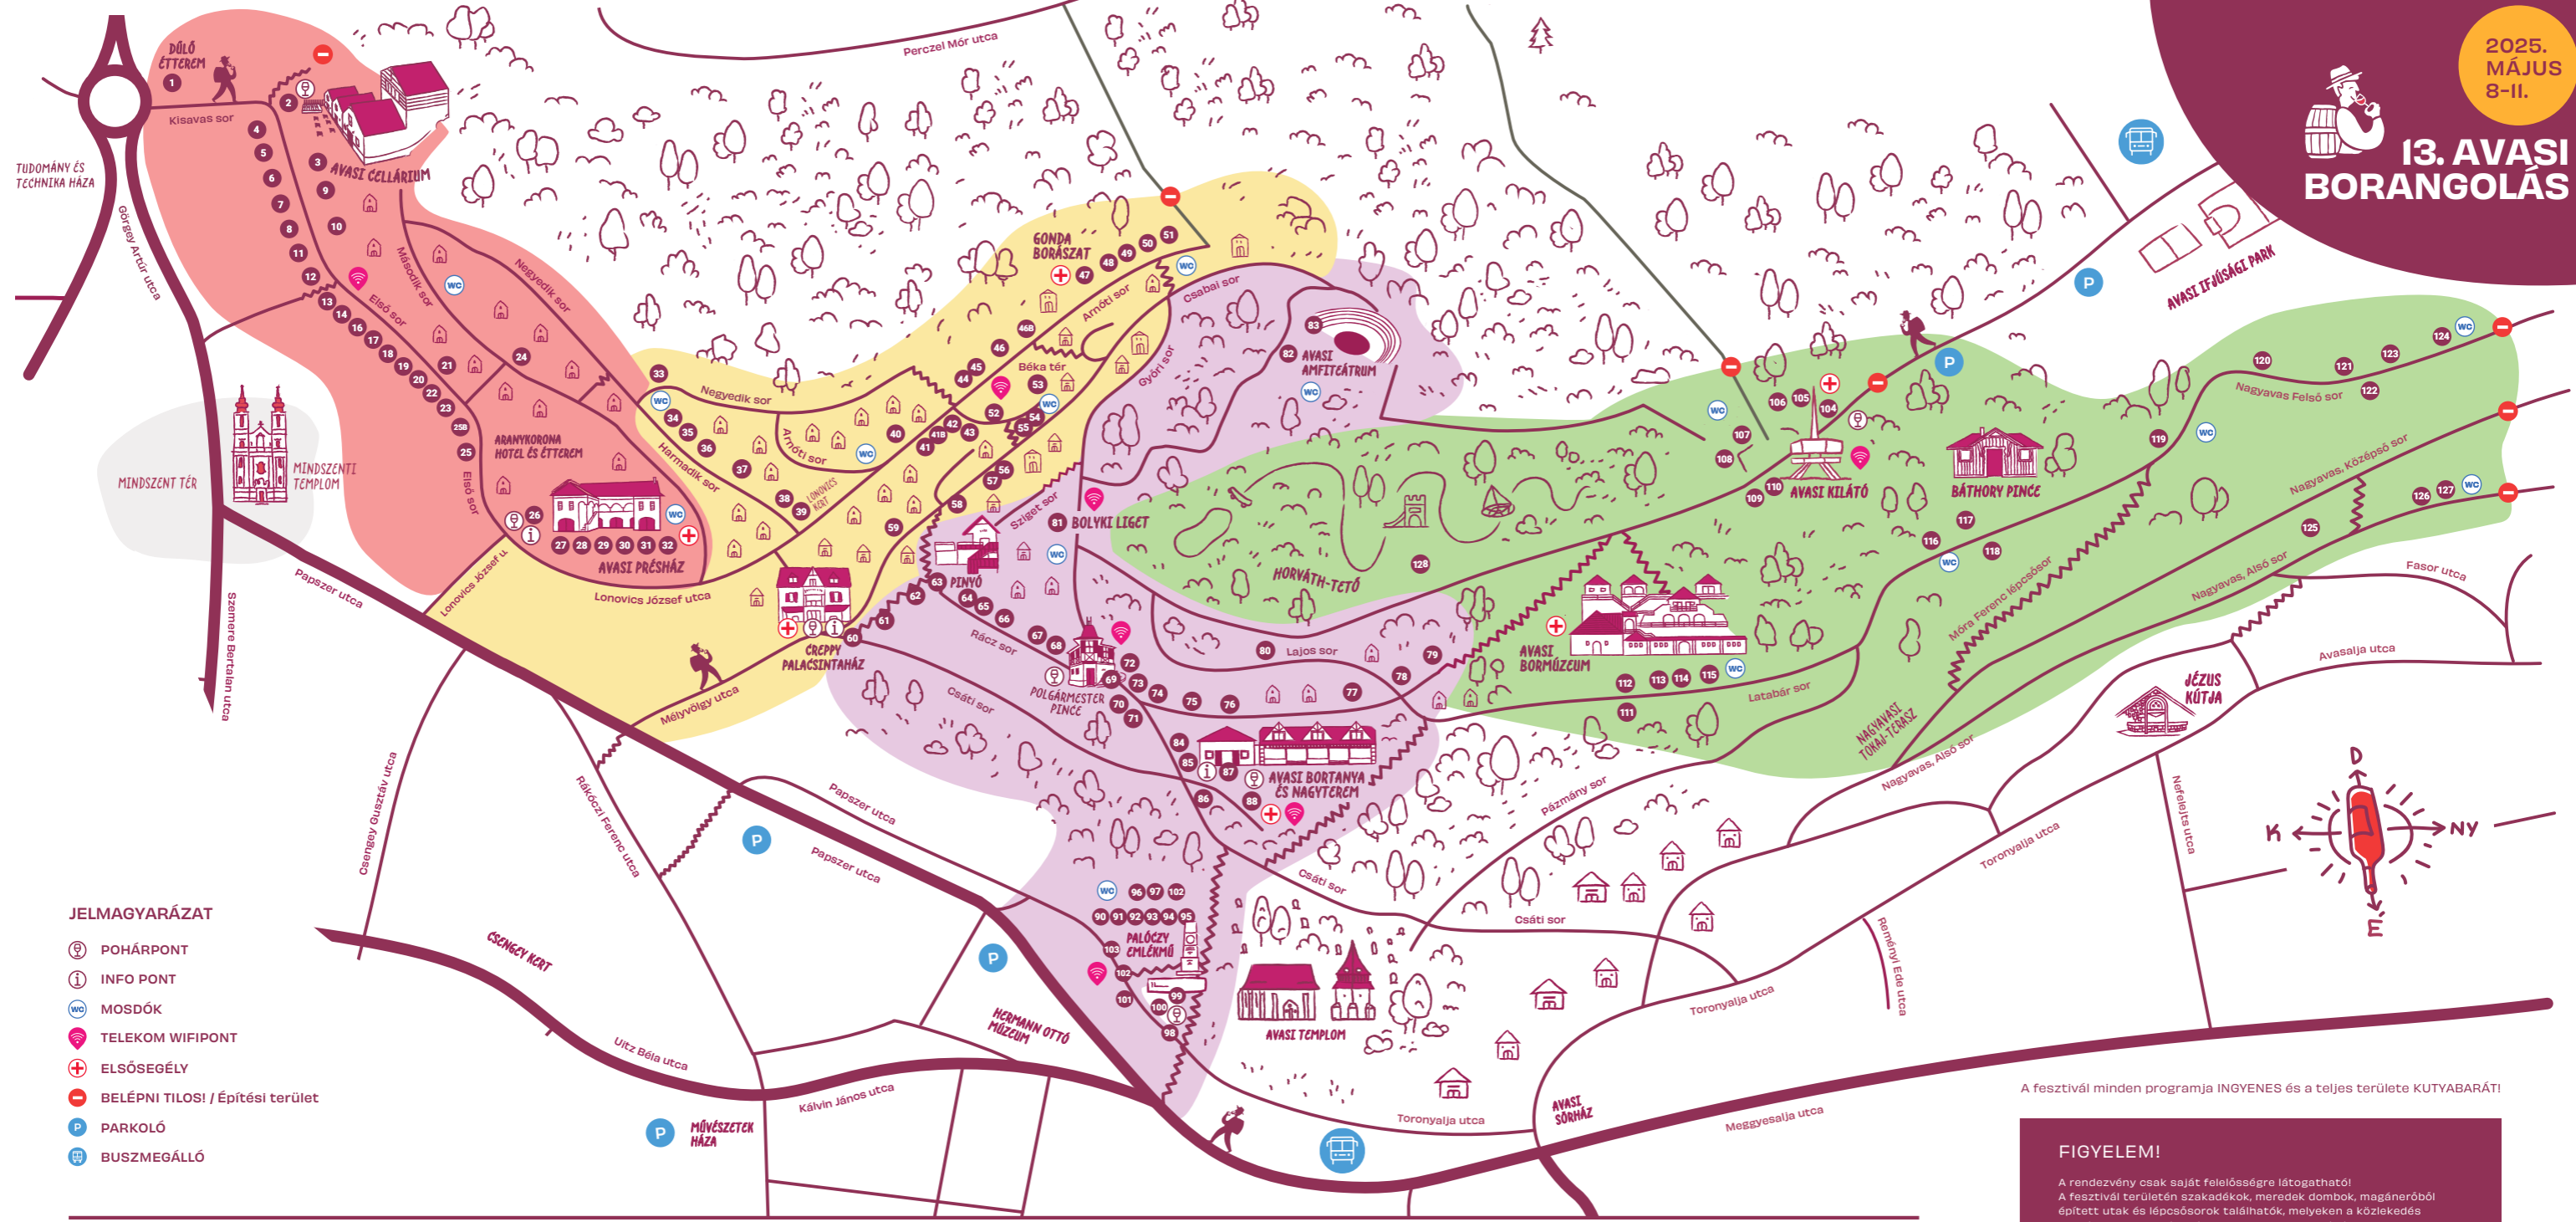

2025.
MÁJUS
8-II.

13. AVASI BORANGOLÁS

JELMAGYARÁZAT

- POHÁRPONT
- INFO PONT
- MOSDÓK
- TELEKOM WIFIPONT
- ELSŐSEGÉLY
- BELÉPNI TILOS! / Építési terület
- PARKOLÓ
- BUSZMEGÁLLÓ

KISAVAS

- 1 DÚLÓ
- 2 CELLÁRIUM SZÍNPAD
- 3 AVASI CELLÁRIUM PÁLINKA- ÉS BORHÁZ
- 4 HÚSIMÁDÓ SZENDVICSEK
- 5 PUKLUSVIN BORÁSZAT - SOPRON
- 6 BÓNIS-REITTER BORÁSZAT - SOPRON
- 7 VINCELLÉR BORBIRTOK - SOPRON
- 8 WINE LIFE BORÁSZAT - SOPRON
- 9 HILL CAFÉ
- 10 ADOR PINCE
- 11 EDELIN BIRTOK
- 12 NUANCE GELATO
- 13 FÜSTÖLT FINOMSAGOK A KAMRÁBÓL
- 14 MR. CHILI
- 15 BORSOD BURGER
- 16 KVASZINGER BORÁSZAT
- 17 FAKAPU PINCÉSZET
- 18 KÖVÁGÓ PINCE

- 20 VILÁGI WINERY BORÁSZAT
- 21 PRÉSHÁZ BOROZÓ
- 22 VIGADÓ KICSISÉF
- 23 KVATERKA IRSAI KUCKÓ
- 24 ÖTVÖS PINCE
- 25 AUCHAN MAGYARORSZÁG
- 25B THE MACARON BITES
- 26 INFO PULT KISAVAS
- 27 PALMETTA PINCÉSZET
- 28 CSÁTER APÓ PINCÉJE
- 29 AVASI PRÉSHÁZ
- 30 VADNAI CSAKAZÉRTIS
- 31 ISZKOR
- 32 AVASI PRÉSHÁZ SZÍNPAD

ÓAVAS

- 61 KISPOLGÁRMESTER PINCE
- 62 ANGYALBÉRC
- 63 PINYÓ
- 64 AZ "IRODA"
- 65 SVÁJCI BORHÁZ
- 66 AZ ODÚ
- 67 FELEDŐ BORHÁZ
- 68 TALIÁN TERASZ
- 69 POLGÁRMESTER PINCE
- 70 DUBICZ SÁTOR
- 71 ANGYAL SÁTOR

A fesztivál minden programja INGYENES és a teljes területe KUTYABARÁT!

FIGYELEM!

A rendezvény csak saját felelősségre látogatható!
A fesztivál területén szakadékok, meredek dombok, magánérőből épített utak és lépcsősorok találhatóak, melyeken a közlekedés veszélyes lehet, ezért kérjük, azokat ne használják!
A rendezvény helyszínén kérjük, maradjon a kijelölt úton, kerülje a közlekedés veszélyes területeit, a lezárt területekre ne menjenek!
A fesztivál szervezői nem vállalnak felelősséget a kihelyezett „Belépni tilos!” jelzéseken túli területekért, a rendezvényre nem regisztrált, a rendezvény térképén nem jelölt nyitott pincékért és magánrendezvényekért, illetve a fesztivál területén hagyott gépjárművekért.